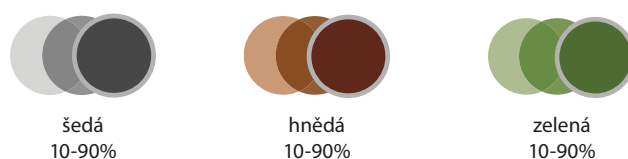

Transitions® Gen•S™

GEN Speed™

2x rychlejší
odbarvení čoček do čirého stavu

GEN Style™

8 barev
nejširší nabídka barev a nová rubínová barva

GEN Smart™

40% zlepšení
reakce na změnu světelných podmínek

OCI

www.optikacivice.cz

Transitions®

Transitions® Gen•S™

Transitions® XTRACTIVE®

Samozabarvovací brýlové čočky jsou aktivovány dopadajícím UV zářením. Jsou vhodnou volbou pro většinu zákazníků, kteří nosí dioptrické brýle a vyžadují vysoký vizuální komfort za všech světelných podmínek. Při použití v interiéru a při slabém světle poskytují stejnou službu, jako běžné číré čočky. Při venkovních aktivitách naopak tlumí přebytečné světlo a chrání oči před škodlivými účinky UV záření.