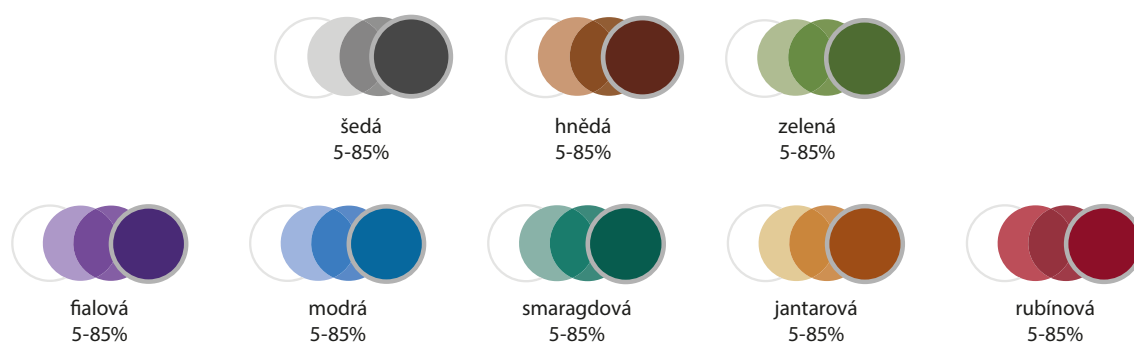

Transitions® Gen•S™

GEN Speed™

2x rychlejší
odbarvení čoček do čirého stavu

GEN Style™

8 barev
nejširší nabídka barev a nová rubínová barva

GEN Smart™

40% zlepšení
reakce na změnu světelných podmínek

OCI

www.optikacivice.cz

Transitions®

Transitions® Gen•S™

Transitions® XTRACTIVE®

Samozabarvovací brýlové čočky jsou aktivovány dopadajícím UV zářením. Jsou vhodnou volbou pro většinu zákazníků, kteří nosí dioptrické brýle a vyžadují vysoký vizuální komfort za všech světelných podmínek. Při použití v interiéru a při slabém světle poskytují stejnou službu, jako běžné číré čočky. Při venkovních aktivitách naopak tlumí přebytečné světlo a chrání oči před škodlivými účinky UV záření.